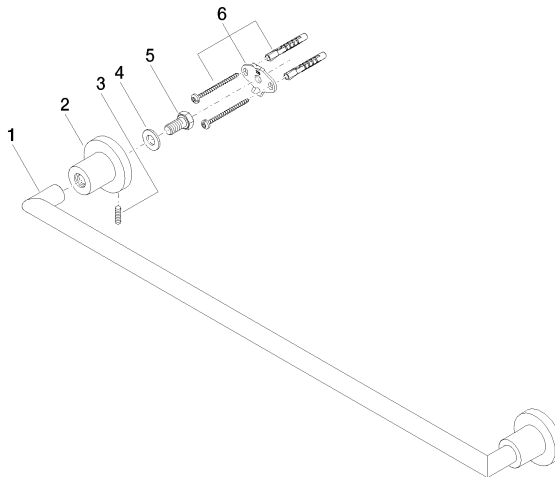

83 060 892

- interasse 600 mm
- larghezza 655mm
- altezza 55 mm
- rosetta Ø 55 mm
- sporgenza 81 mm

Compatibile con TARA

	Cromato	83 060 892-00
	Platinato spazzolato	83 060 892-06
	Platinato	83 060 892-08
	Dark Chrome	83 060 892-19
	Ottone spazzolato (Oro 23k)	83 060 892-28
	Nero opaco	83 060 892-33
	Champagne spazzolato (Oro 22k)	83 060 892-46
	Champagne (Oro 22k)	83 060 892-47
	Cromo spazzolato	83 060 892-93
	Dark Platinum spazzolato	83 060 892-99

83 060 892

mm [inches]

83 060 892

Parts for other  
finishes can be found  
here: Platinato  
spazzolato

## Elenco delle parti di ricambio

N.	Codice articolo	Denominazione	Quantità necessaria	Tempo di produzione
1	05 28 22 589 00-00	sostegno	1	10
2	08 17 89 505-00	sostegno	2	10
3	04 31 11 113 00 90	perno	2	2
4	09 30 11 046 90	rondella	2	2
5	09 30 30 071 90	vite	2	2
6	05 17 20 739 00 90	set di fissaggio	2	2